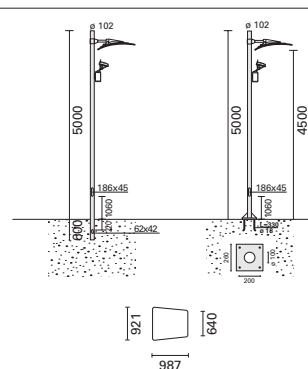

15

код      лампа      длина

Оптический отсек с рассеивающим экраном и заземленным столбом  
**7739**    150 Вт    HIT-DE    5600  
           150 Вт    HST-DE

Оптический отсек с рассеивающим экраном и столбом с опорной анкерной пластиной  
**7740**    150 Вт    HIT-DE    5000  
           150 Вт    HST-DE

Оптический отсек с рассеивающим экраном  
**7741**    150 Вт    HIT-DE  
           150 Вт    HST-DE

## КОМПОНЕНТЫ

код  
 Клеммник  
**1862**

Клеммник, цвет 00, имеет 4 полярности, каждая с 3-мя выходами; предназначен для электропроводки по мостовой схеме. Подготовлен для предохранителей размером 8,5x31,5 – 380В – макс. 20А. Пригоден для проводов электропитания (для соединения с лампой) сечением 16 мм<sup>2</sup> на входе и 2,5 мм<sup>2</sup> на выходе. Принадлежит ко II классу изоляции.