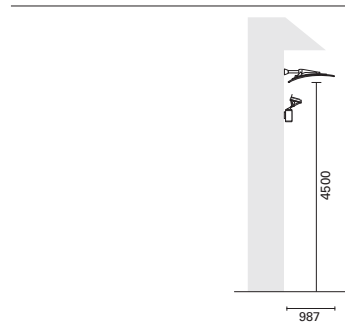

15

код      лампа      длина

Оптический отсек с рассеивающим экраном и заземленным столбом  
**7739**    150 Вт    HIT-DE    5600  
           150 Вт    HST-DE

Оптический отсек с рассеивающим экраном и столбом с опорной анкерной пластиной  
**7740**    150 Вт    HIT-DE    5000  
           150 Вт    HST-DE

## КОМПОНЕНТЫ

код  
 Клеммник  
**1862**

Клеммник, цвет 00, имеет 4 полярности, каждая с 3-мя выходами; предназначен для электропроводки по мостовой схеме. Подготовлен для предохранителей размером 8,5x31,5 – 380В – макс. 20А. Пригоден для проводов электропитания (для соединения с лампой) сечением 16 мм<sup>2</sup> на входе и 2,5 мм<sup>2</sup> на выходе. Принадлежит ко II классу изоляции.