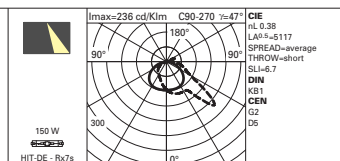

15

код      лампа      длина

Оптический отсек с рассеивающим экраном и заземленным столбом  
**7739**    150 Вт    HIT-DE    5600  
           150 Вт    HST-DE

Оптический отсек с рассеивающим экраном и столбом с опорной анкерной пластиной  
**7740**    150 Вт    HIT-DE    5000  
           150 Вт    HST-DE

## КОМПОНЕНТЫ

код  
 Клеммник  
**1862**

Клеммник, цвет 00, имеет 4 полярности, каждая с 3-мя выходами; предназначен для электропроводки по мостовой схеме. Подготовлен для предохранителей размером 8,5x31,5 – 380В – макс. 20А. Пригоден для проводов электропитания (для соединения с лампой) сечением 16 мм<sup>2</sup> на входе и 2,5 мм<sup>2</sup> на выходе. Принадлежит ко II классу изоляции.