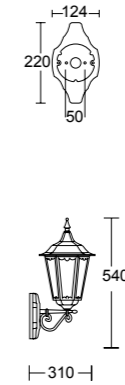

CHESTER

0134

0138

0140

0110

0114

0130

0131

0132

0133

diffusore in policarbonato
polycarbonate diffuser
MAX 60W

CODICE COLORI
COLORS CODE

- **.01** ☐ bianco
  white
- **.02** ☐ nero
  black
- **.05** ☐ antracite
  anthracite
- **.11** ☐ nero bronzo
  black bronze

ACCESSORI
ACCESSORIES

BASE PER ANCORAGGIO
ANCHORAGE PLATE

.36F.T

vetro trasparente clear diffuser

100W INC

E27

flood 128°

1380 lm

CERTIFICAZIONI
CERTIFICATION

GRADO DI PROTEZIONE
IP RATE

IP 43

CLASSE DI ISOLAMENTO
CLASSIFICATION

classe I
class I

CORPO
HOUSING

alluminio pressofuso EN AB 47100 alta resistenza all'ossidazione
die-cast aluminum EN AB 47100 high resistance to oxidation

DIFFUSORE
DIFFUSER

vetro trasparente
clear glass

VITERIA ESTERNA
EXTERNAL SCREWS

inox A2
stainless steel A2

GUARNIZIONI
SEALING GASKET

EPDM
EPDM

LAMPADINA
BULB

esclusa
not included

FINITURA
FINISH

verniciatura in polveri poliestere ad alta resistenza ai raggi UV ed alla corrosione
powder coated polyester high resistant to UV and oxidation