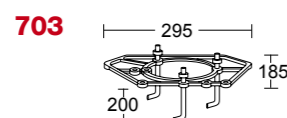

0132

0133

diffusore in policarbonato
polycarbonate diffuser
MAX 60W

CODICE COLORI
COLORS CODE

- .01** bianco
white
- .02** nero
black
- .05** antracite
anthracite
- .11** nero bronzo
black bronze

ACCESSORI
ACCESSORIES

BASE PER ANCORAGGIO
ANCHORAGE PLATE

.36F.T

vetro trasparente clear diffuser

100W INC

E27

flood 128°

1380 lm

CERTIFICAZIONI
CERTIFICATION