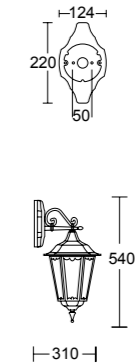

CHESTER

0134

0138

0140

0110

0114

0130

0131

0132

0133

diffusore in policarbonato
polycarbonate diffuser
MAX 60W

CODICE COLORI
COLORS CODE

- **.01** ☐ bianco
  white
- **.02** ☐ nero
  black
- **.05** ☐ antracite
  anthracite
- **.11** ☐ nero bronzo
  black bronze

ACCESSORI
ACCESSORIES

BASE PER ANCORAGGIO
ANCHORAGE PLATE

.36F.T

vetro trasparente clear diffuser

100W INC

E27

flood 128°

1380 lm

CERTIFICAZIONI
CERTIFICATION

GRADO DI PROTEZIONE
IP RATE

IP 43

CLASSE DI ISOLAMENTO
CLASSIFICATION

classe I
class I

CORPO
HOUSING

alluminio pressofuso EN AB 47100 alta resistenza all'ossidazione
die-cast aluminum EN AB 47100 high resistance to oxidation

DIFFUSORE
DIFFUSER

vetro trasparente
clear glass

VITERIA ESTERNA
EXTERNAL SCREWS

inox A2
stainless steel A2

GUARNIZIONI
SEALING GASKET

EPDM
EPDM

LAMPADINA
BULB

esclusa
not included

FINITURA
FINISH

verniciatura in polveri poliestere ad alta resistenza ai raggi UV ed alla corrosione
powder coated polyester high resistant to UV and oxidation