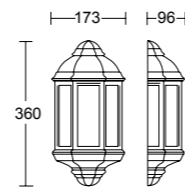

CHESTER

0134

0138

0140

0110

0114

0130

0131

BASE PER ANCORAGGIO
ANCHORAGE PLATE

.36F.T

vetro trasparente clear diffuser

100W INC

E27

flood 128°

1380 lm

CERTIFICAZIONI
CERTIFICATION