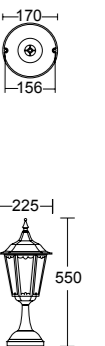

CHESTER

0134

0138

0140

0110

0114

0130

0131

0132

0133

diffusore in policarbonato
polycarbonate diffuser
MAX 60W

CODICE COLORI
COLORS CODE

- **.01** ☐ bianco
  white
- **.02** ☐ nero
  black
- **.05** ☐ antracite
  anthracite
- **.11** ☐ nero bronzo
  black bronze

ACCESSORI
ACCESSORIES

BASE PER ANCORAGGIO
ANCHORAGE PLATE

.36F.T

vetro trasparente clear diffuser

100W INC

E27

flood 128°

1380 lm

CERTIFICAZIONI
CERTIFICATION

GRADO DI PROTEZIONE
IP RATE

IP 43

CLASSE DI ISOLAMENTO
CLASSIFICATION

classe I
class I

CORPO
HOUSING

alluminio pressofuso EN AB 47100 alta resistenza all'ossidazione
die-cast aluminum EN AB 47100 high resistance to oxidation

DIFFUSORE
DIFFUSER

vetro trasparente
clear glass

VITERIA ESTERNA
EXTERNAL SCREWS

inox A2
stainless steel A2

GUARNIZIONI
SEALING GASKET

EPDM
EPDM

LAMPADINA
BULB

esclusa
not included

FINITURA
FINISH

verniciatura in polveri poliestere ad alta resistenza ai raggi UV ed alla corrosione
powder coated polyester high resistant to UV and oxidation