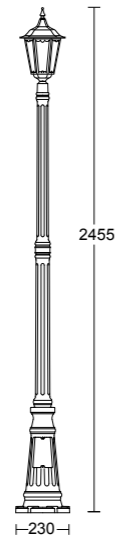

CHESTER

0134

0138

0140

0110

0114

0130

0131

0132

0133

diffusore in policarbonato
polycarbonate diffuser
MAX 60W

CODICE COLORI
COLORS CODE

- .01** bianco
white
- .02** nero
black
- .05** antracite
anthracite
- .11** nero bronzo
black bronze

ACCESSORI
ACCESSORIES