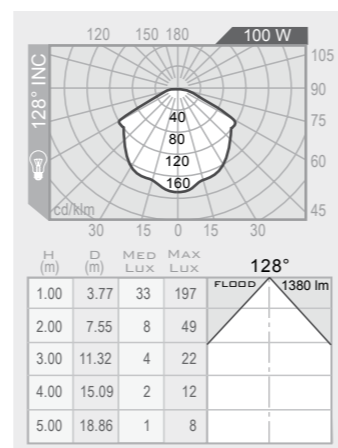

BASE PER ANCORAGGIO
ANCHORAGE PLATE

.36F.T

vetro trasparente clear diffuser

100W INC

E27

flood 128°

1380 lm

CERTIFICAZIONI
CERTIFICATION