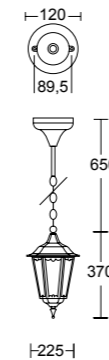

CHESTER

0134

0138

0140

0110

0114

0130

0131

BASE PER ANCORAGGIO
ANCHORAGE PLATE

.36F.T

vetro trasparente clear diffuser

100W INC

E27

flood 128°

1380 lm

CERTIFICAZIONI
CERTIFICATION