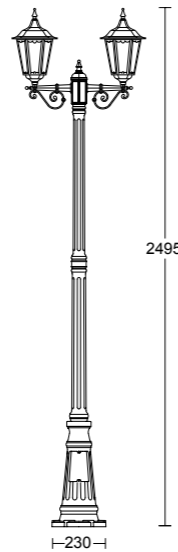

CHESTER

0134

0138

0140

0110

0114

0130

0131

BASE PER ANCORAGGIO
ANCHORAGE PLATE

.36F.T

vetro trasparente clear diffuser

100W INC

E27

flood 128°

1380 lm

CERTIFICAZIONI
CERTIFICATION