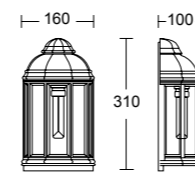

CHESTER

0134

0138

0140

0110

0114

0130

0131

BASE PER ANCORAGGIO
ANCHORAGE PLATE

.36F.T

vetro trasparente clear diffuser

100W INC

E27

flood 128°

1380 lm

CERTIFICAZIONI
CERTIFICATION