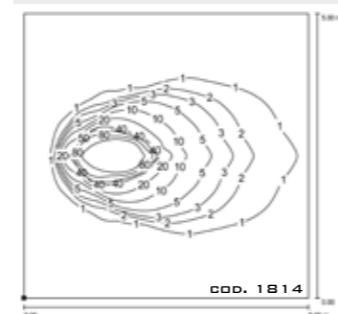

35W 12V QR-CB

GU4

12° - 38°

730 lm

CODICE COLORI COLORS CODE

.05 grigio antracite
anthracite grey

.13 grigio RAL9006
RAL9006 grey

.18 effetto legno
wood effect su richiesta *upon request*