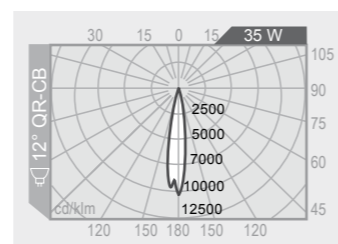

35W 12V QR-CB

GU4

12° - 38°

730 lm

CODICE COLORI COLORS CODE

.05 grigio antracite
anthracite grey

.13 grigio RAL9006
RAL9006 grey

.18 effetto legno
wood effect su richiesta *upon request*